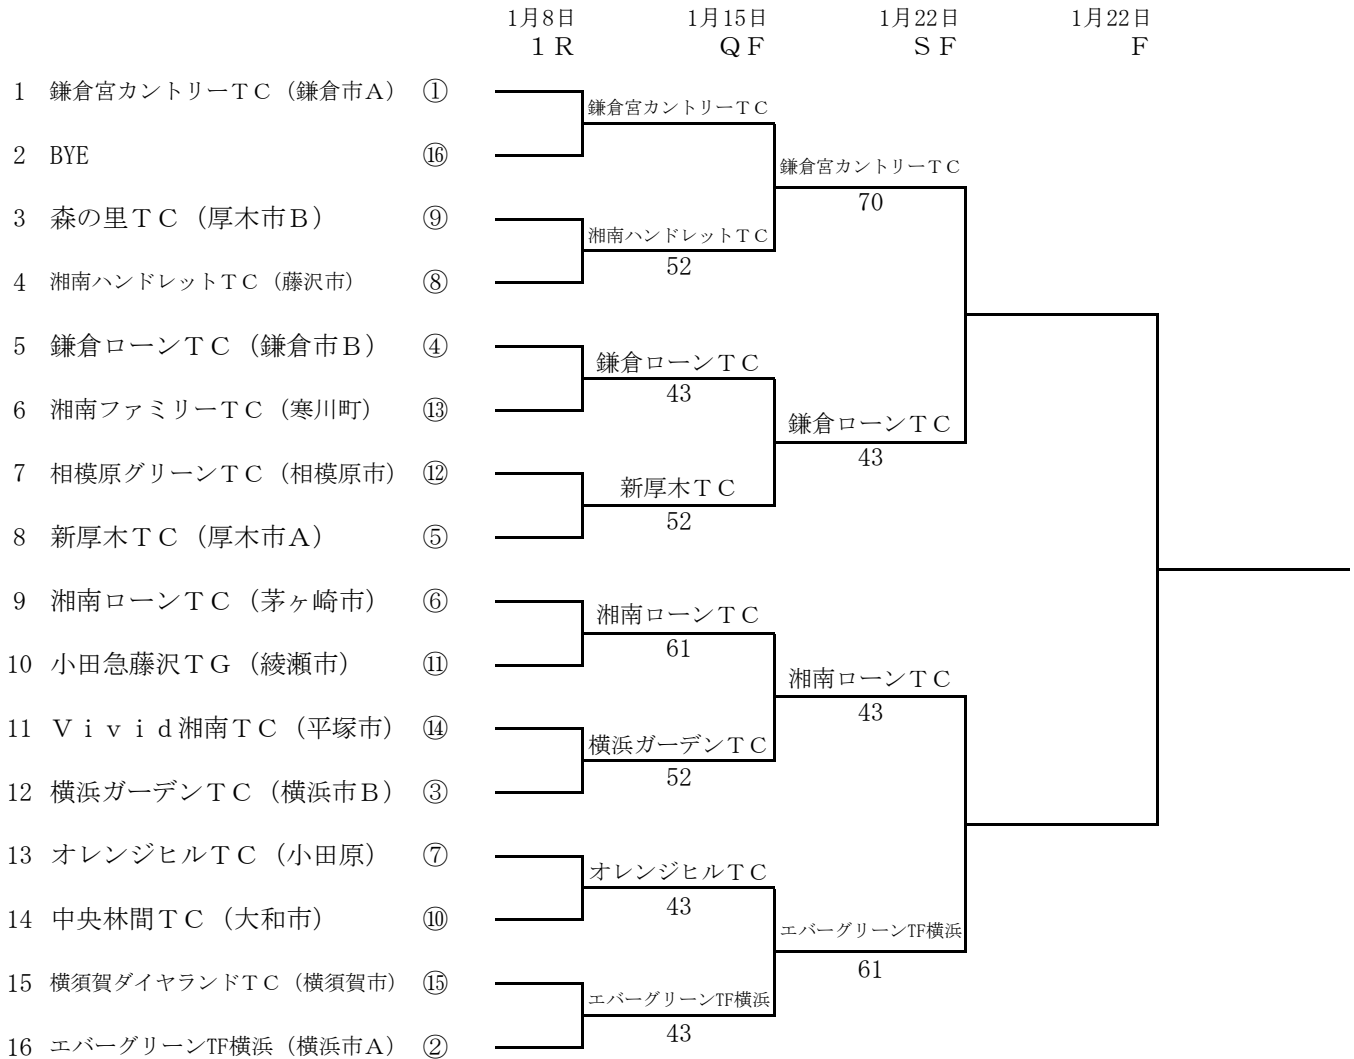

平成28年度第38回神奈川県クラブ対抗戦

シード 1 鎌倉宮カントリーTC (鎌倉市A)
 2 エバーグリーンTF横浜 (横浜市A)
 3~4 横浜ガーデンTC (横浜市B)
 鎌倉ローンTC (鎌倉市B)

(注)

コートを使用する権利は○印の中の数字が小さいクラブにあります。
 全試合とも、開始時刻は原則午前10時です。双方の都合により変更することも可能です。

※秦野市カルチャーパーク庭球場での準決勝開始時刻はベスト4の各クラブ主将にお知らせします。