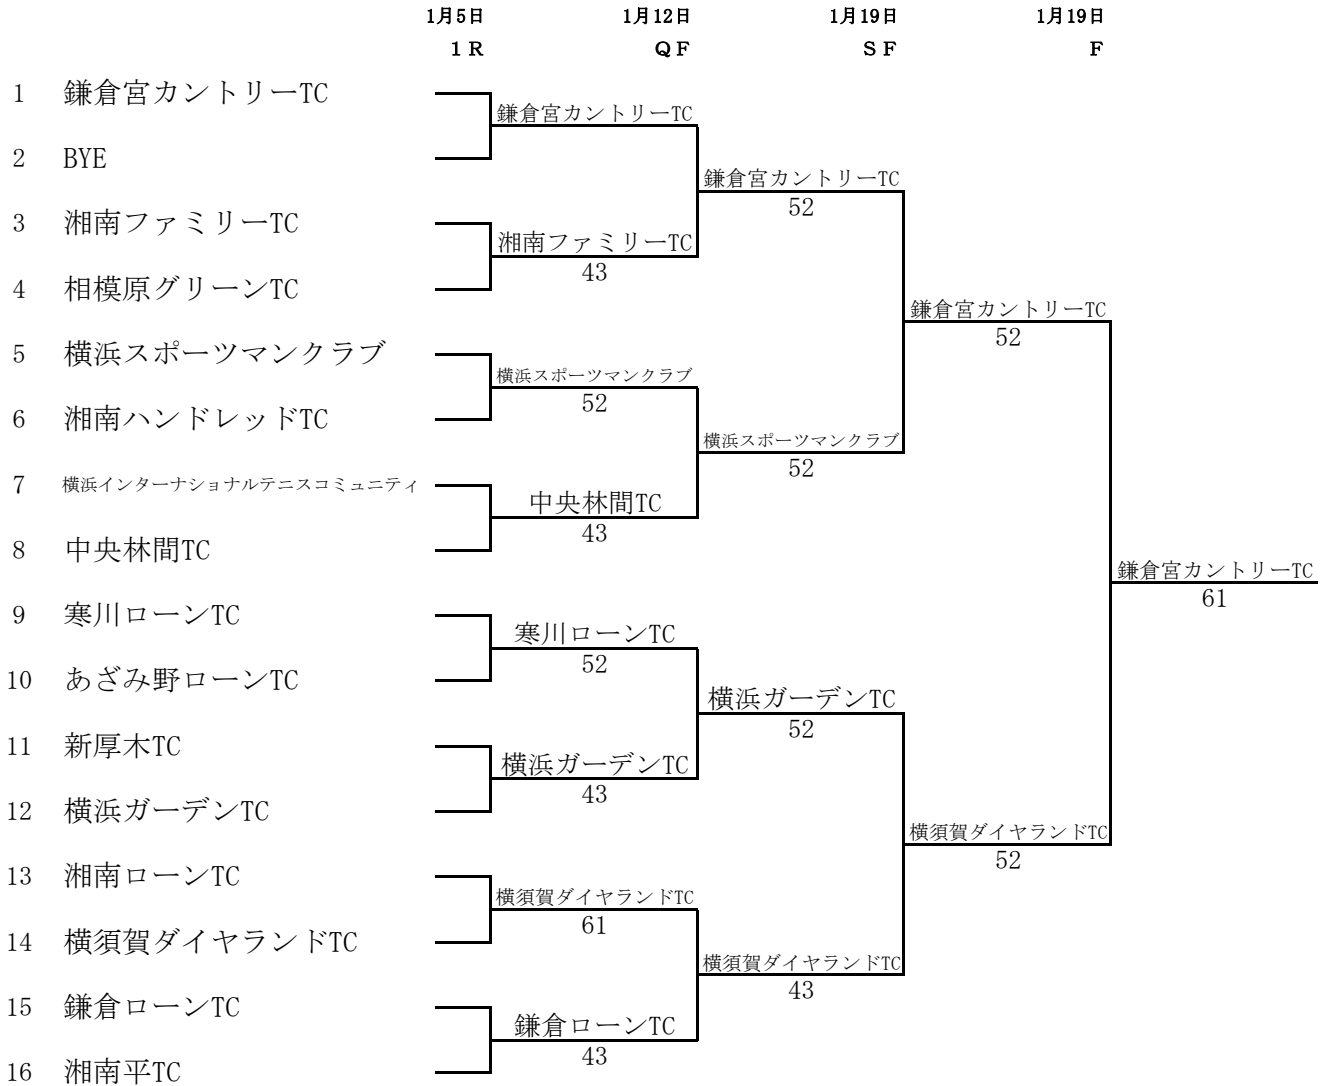

## 2019年度第41回神奈川県クラブ対抗戦

シード

- ① 鎌倉宮カントリーTC
- ② 湘南平TC
- ③～④ 横浜スポーツマンクラブ、横浜ガーデンテニスクラブ

(注)

全試合とも、開始時刻は原則午前10時です。双方の都合により変更することも可能です。  
 ※平塚市桃浜庭球場での準決勝開始時刻はベスト4の各クラブ主将にお知らせします。