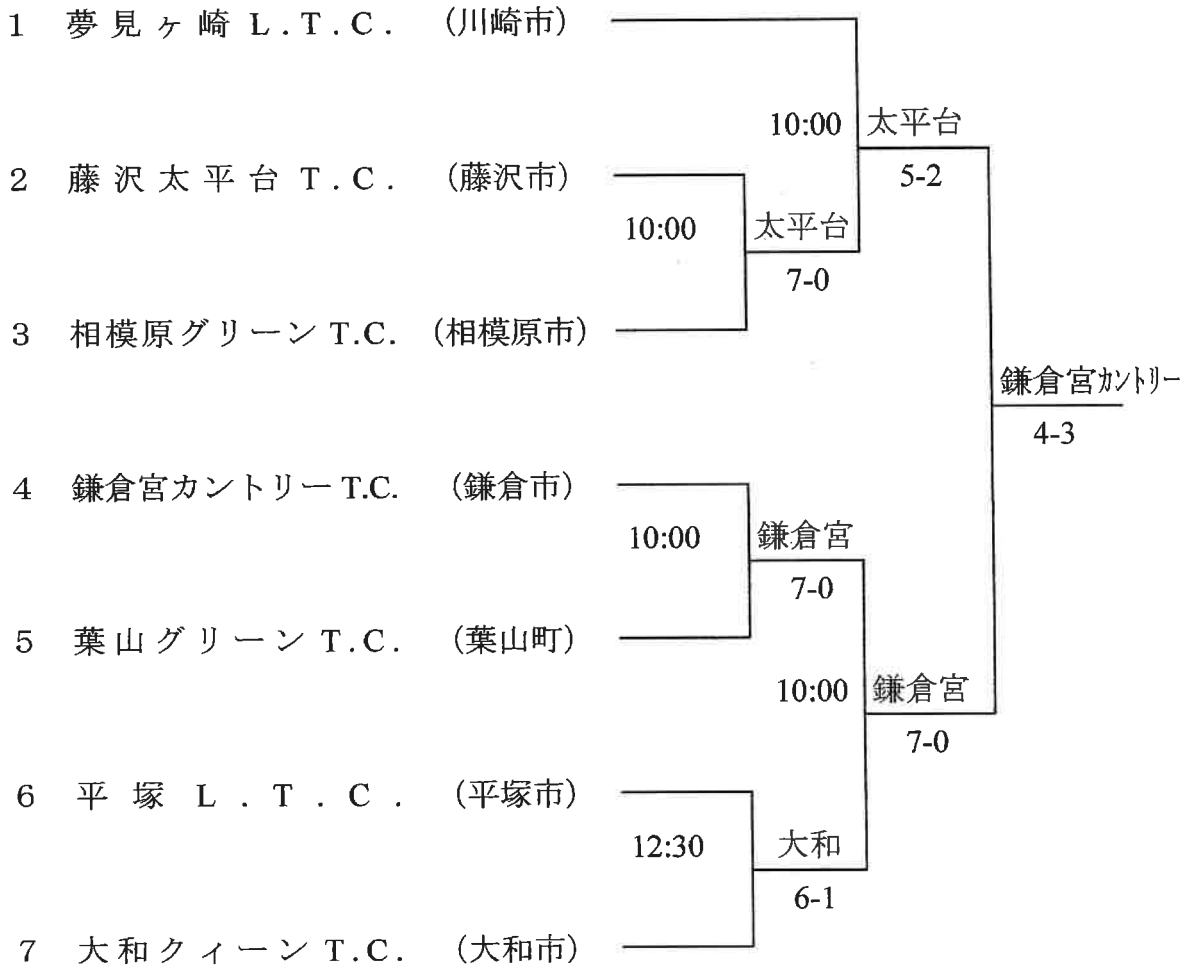

組 合 せ 日 程

1 R 1/18 SF 1/25

・藤沢大平台テニスクラブ 0 4 6 6 - 3 3 - 3 5 2 8 藤田  
 " 2 3 - 0 4 3 5 " (自宅)

・平塚庭球協会 0 4 6 3 - 2 2 - 0 6 9 2 高橋宅  
 " 2 3 - 1 4 8 2 河野久美子宅