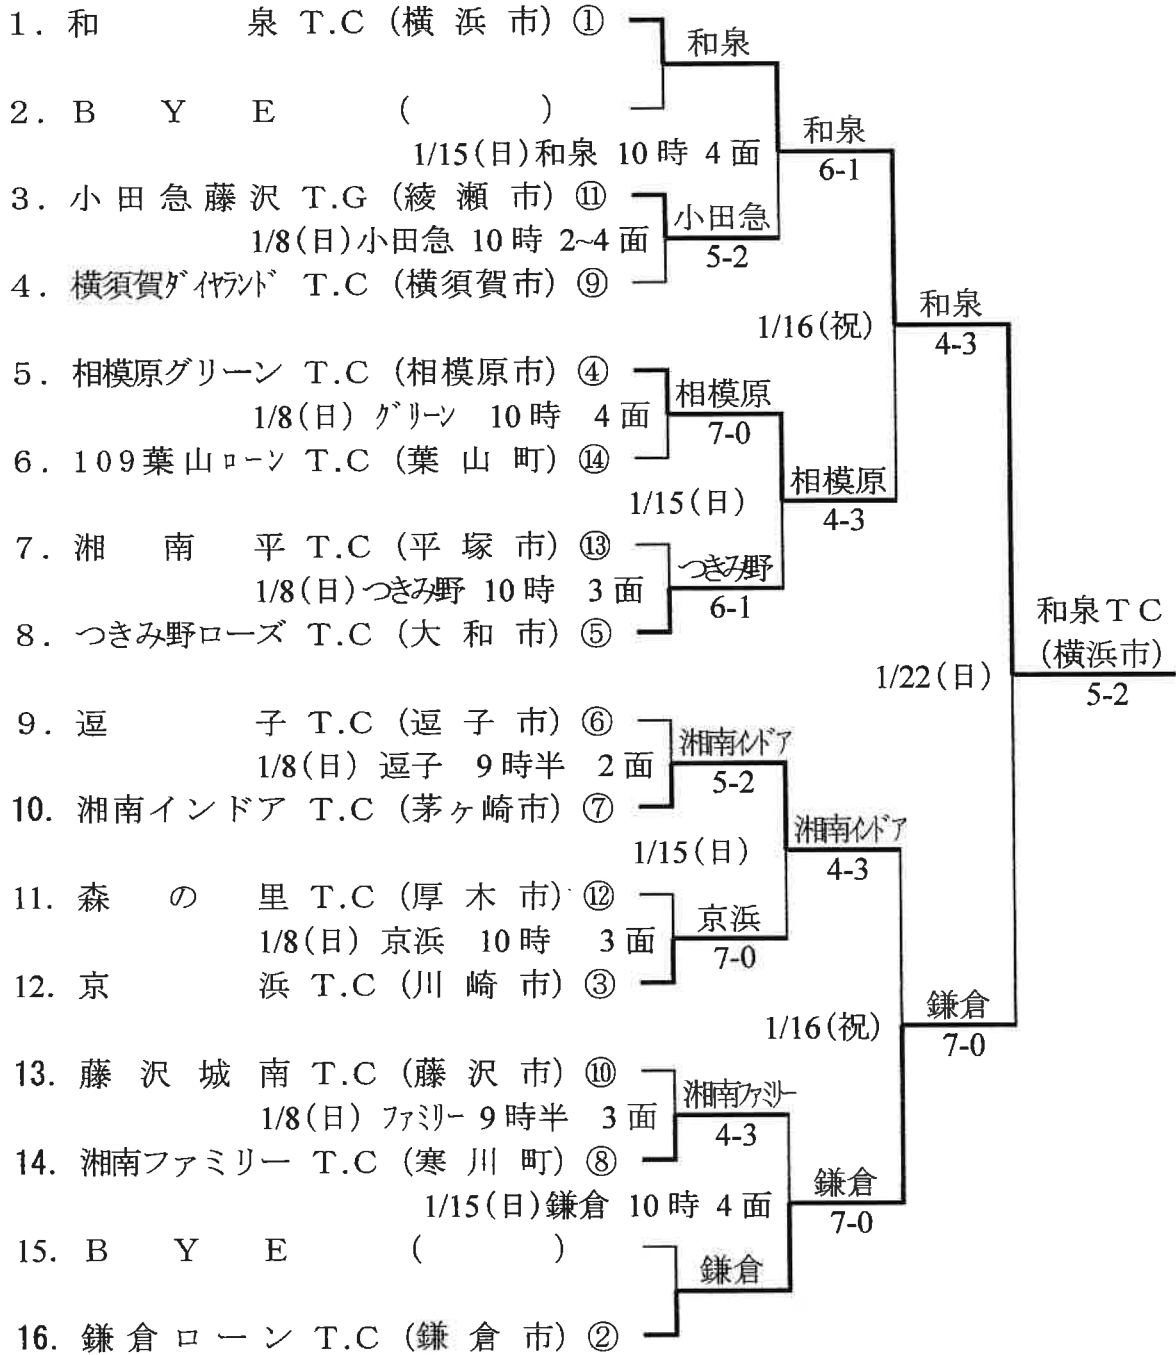

平成6年度 神奈川県クラブ対抗組合わせ日程

予備日 1/14 (土)、21 (土)、28 (土) 及び、29 (日)

1R 2R SF F

注) コートを使用する権利は前年度の成績により○印の中の数字の小さいクラブにあります。