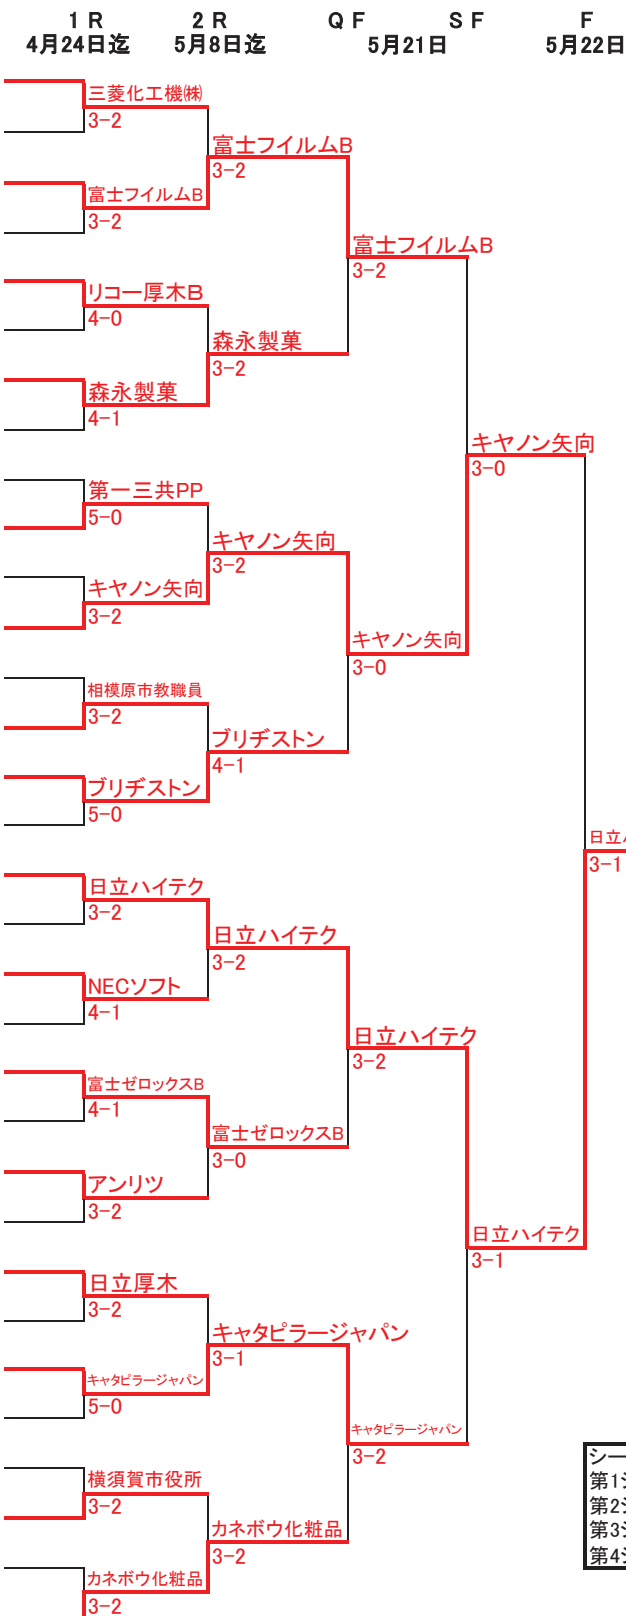

# 第70回 神奈川県実業団対抗テニス大会 (B大会)

本大会日程5月21日(土) 男女 QF・SF

本大会々場:

5月22日(日) 男女 F

座間市ひまわり公園コート 4面(オムニ2面、クレ-2面)  
座間市栗原遊水地コート 2面(ハード)  
森永乳業(株)研究・情報センターコート 2面(ハード)

神奈川県実業団委員会

主管 座間市テニス協会

協賛 ブリヂストンスポーツ株式会社

本大会の試合球を提供しています。

男子B級		ラウンド日程
* 1	三菱化工機(株)	川崎市
2	MEE	鎌倉市
* 3	富士フィルムB	小田原市
* 4	関西ペイント	平塚市
* 5	リコー厚木B	厚木市
* 6	富士ゼロックスC	海老名市
* 7	森永製菓	横浜市
* 8	荏原製作所	藤沢市
9	大和市役所A	大和市
* 10	第一三共PP	平塚市
* 11	NTT R&D	厚木市
* 12	キヤノン矢向	川崎市
* 13	東邦チタニウム	茅ヶ崎市
* 14	相模原市教職員	相模原市
* 15	ブリヂストン	横浜市
* 16	三菱電機E	鎌倉市
* 17	日立ハイテク	平塚市
18	旭ファイバー	寒川町
* 19	NECソフト	横浜市
* 20	三菱電機F	鎌倉市
* 21	富士ゼロックスB	海老名市
* 22	秦野市役所	秦野市
* 23	アンリツ	厚木市
* 24	山武B	藤沢市
* 25	日立厚木	厚木市
26	森永乳業	座間市
* 27	キャタピラージャパン	相模原市
* 28	キヤノン平塚	平塚市
* 29	東ソー(株)	綾瀬市
* 30	横須賀市役所	横須賀市
* 31	牧野プライス製作所	愛川町
* 32	カネボウ化粧品	小田原市