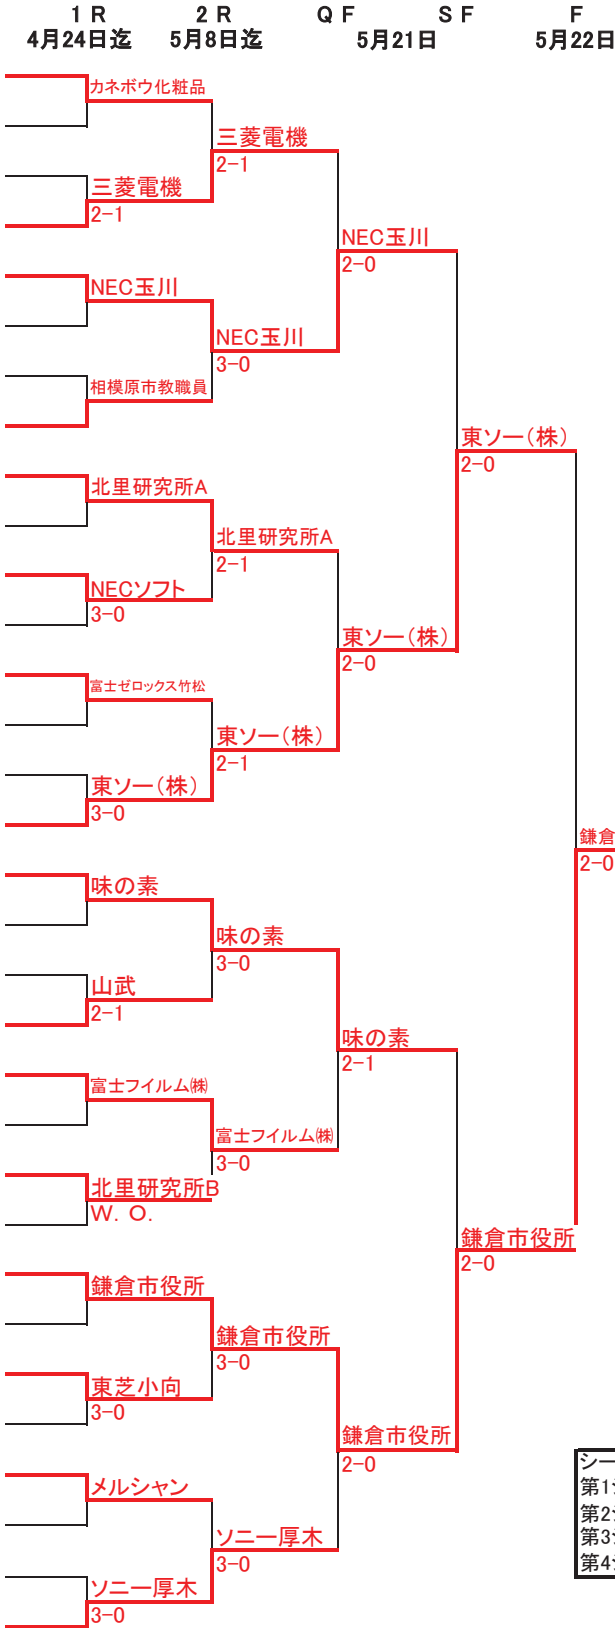

# 第70回 神奈川県実業団対抗テニス大会 (B大会)

本大会日程5月21日(土) 男女 QF・SF

本大会々場:

5月22日(日) 男女 F

座間市ひまわり公園コート 4面(オムニ2面、クレ-2面)  
座間市栗原遊水地コート 2面(ハード)  
森永乳業(株)研究・情報センターコート 2面(ハード)

神奈川県実業団委員会

主管 座間市テニス協会

協賛 ブリヂストンスポーツ株式会社

本大会の試合球を提供しています。

男子B級		ラウンド日程
* 1	三菱化工機(株)	川崎市
2	MEE	鎌倉市
* 3	富士フィルムB	小田原市
* 4	関西ペイント	平塚市
* 5	リコー厚木B	厚木市
* 6	富士ゼロックスC	海老名市
* 7	森永製菓	横浜市
* 8	荏原製作所	藤沢市
9	大和市役所A	大和市
* 10	第一三共PP	平塚市
* 11	NTT R&D	厚木市
* 12	キヤノン矢向	川崎市
* 13	東邦チタニウム	茅ヶ崎市
* 14	相模原市教職員	相模原市
* 15	ブリヂストン	横浜市
* 16	三菱電機E	鎌倉市
* 17	日立ハイテク	平塚市
18	旭ファイバー	寒川町
* 19	NECソフト	横浜市
* 20	三菱電機F	鎌倉市
* 21	富士ゼロックスB	海老名市
* 22	秦野市役所	秦野市
* 23	アンリツ	厚木市
* 24	山武B	藤沢市
* 25	日立厚木	厚木市
26	森永乳業	座間市
* 27	キャタピラージャパン	相模原市
* 28	キヤノン平塚	平塚市
* 29	東ソー(株)	綾瀬市
* 30	横須賀市役所	横須賀市
* 31	牧野プライス製作所	愛川町
* 32	カネボウ化粧品	小田原市

シード順位  
第1シード: 三菱化工機(川崎市)  
第2シード: 日立ハイテク(平塚市)  
第3シード: 日立厚木(厚木市)  
第4シード: 大和市役所A(大和市)

本大会の試合球を  
 提供頂いています。

# 第70回 神奈川県実業団対抗テニス大会 (B大会)

本大会日程5月21日(土) 男女 QF・SF 本大会々場:  
 5月22日(日) 男女 F

座間市ひまわり公園コート 4面(オムニ2面、クレー2面)  
 座間市栗原遊水地コート 2面(ハード)  
 森永乳業(株)研究・情報センターコート 2面(ハード)

女子B級		ラウンド日程
* 1	カネボウ化粧品	小田原市
	bye	
* 2	AGC旭硝子中研	横浜市
* 3	三菱電機	鎌倉市
* 4	NEC玉川	川崎市
	bye	
	bye	
* 5	相模原市教職員	相模原市
* 6	北里研究所A	相模原市
	bye	
* 7	NECソフト	横浜市
* 8	茅ヶ崎市役所	茅ヶ崎市
* 9	富士ゼロックス竹松	小田原市
	bye	
* 10	日立ESD	秦野市
* 11	東ソー(株)	綾瀬市
* 12	味の素	川崎市
	bye	
* 13	東レ	鎌倉市
* 14	山武	寒川町
* 15	富士フイルム(株)	小田原市
	bye	
* 16	北里研究所B	相模原市
* 17	海自横須賀	横須賀市
* 18	鎌倉市役所	鎌倉市
	bye	
* 19	東芝小向	川崎市
* 20	日本曹達(株)	小田原市
* 21	メルシャン	藤沢市
	bye	
* 22	関西ペイント	平塚市
* 23	ソニー厚木	厚木市