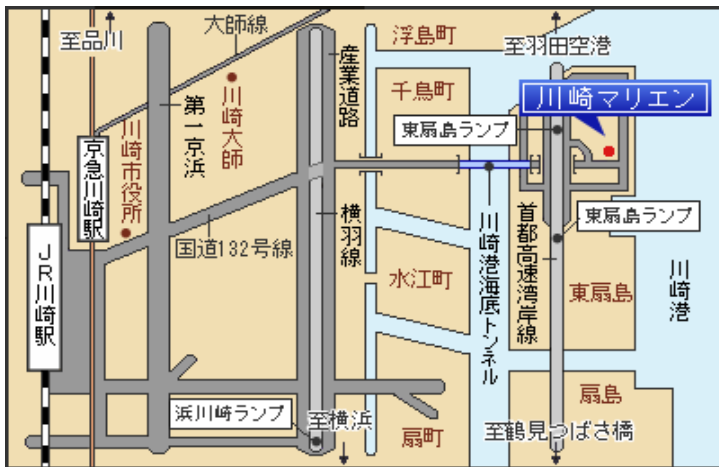

参加者各位へ

- *1. 公共交通機関をご利用ください。マイカー利用(参加途上、駐車場)時の事故責任は主催者として一切負えませんので十分注意ください
南毛利会場入り口門が閉じていた場合(開門予定時刻8:30)は路上に駐停車しないようにお願いします
- *2. 本大会は傷害保険に加入していますが、不慮の事故については当協会は一切責任は負いません
会場には医師、トレーナーは駐在していますので予めご承知置き下さい

大会日程

種目	11月1日(土)	11月2日(日)	11月8日(土)	11月4日(火)	11月5日(水)	11月6日(木)
会場	川崎マリエン			南毛利		
100歳 以上	9:20 1R 3~14 11:40 2R 1~16	9:20 SF F	予 備 日			
110歳 以上	10:30 1R 1~8 2R	9:20 F				
120歳 以上				9:00 1R 3~4 10:10 1R 5~14 12:30 2R 1~16	9:00 SF F	予 備 日
130歳 以上				9:00 1R 3~14 11:20 2R 1~16	9:00 SF F	
140歳 以上				10:10 1R 3~6 12:30 2R 1~8	9:00 F	

会場地図

川崎マリエンコート

川崎市川崎区東扇島38-1

- JR「川崎駅」東口
- 11, 12番乗り場 市営バス「川05系統東扇島循環」(約30分)
「川崎マリエン前」下車

南毛利テニスコート

- 厚木市温水西1-27-2
- 9番線乗り場: 「南毛利小学校前」下車、徒歩5分
- 11番線乗り場: 「スポーツセンター入口」下車、徒歩5分
- 東名高速 厚木ICより約3.5km

会場前の道路が狭いこと、地域住民の生活道路と通学路であることから、開門前の会場前道路での駐車待機は禁じられています。