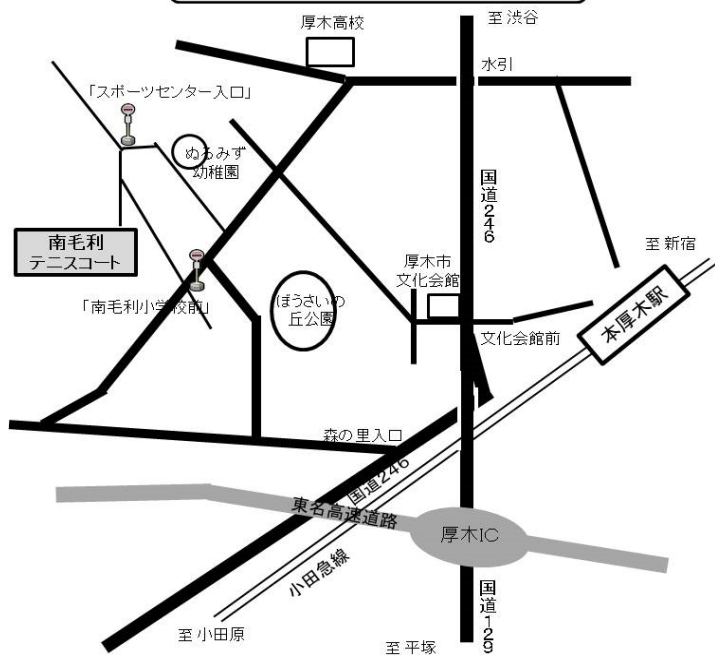

大会日程

種目	11月1日(土)	11月2日(日)	11月8日(土)	11月4日(火)	11月5日(水)	11月6日(木)
会場	川崎マリエン			南毛利		
100歳 以上	9:20 1R 3~14 11:40 2R 1~16	9:20 SF F	予 備 日			
110歳 以上	10:30 1R 1~8 2R	9:20 F				
120歳 以上				9:00 1R 3~4 10:10 1R 5~14 12:30 2R 1~16	9:00 SF F	予 備 日
130歳 以上				9:00 1R 3~14 11:20 2R 1~16	9:00 SF F	
140歳 以上				10:10 1R 3~6 12:30 2R 1~8	9:00 F	

会場地図

川崎マリエンコート

川崎市川崎区東扇島38-1

- JR「川崎駅」東口
- 11, 12番乗り場 市営バス「川05系統東扇島循環」(約30分)
「川崎マリエン前」下車

南毛利テニスコート

- 厚木市温水西1-27-2
- 9番線乗り場: 「南毛利小学校前」下車、徒歩5分
- 11番線乗り場: 「スポーツセンター入口」下車、徒歩5分
- 東名高速 厚木ICより約3.5km

会場前の道路が狭いこと、地域住民の生活道路と通学路であることから、開門前の会場前道路での駐車待機は禁じられています。